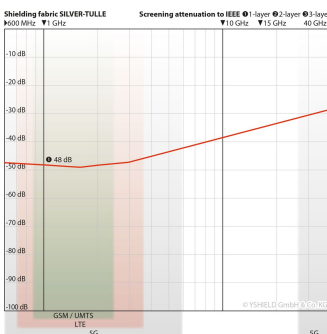

# YSHIELD® BTP | Abschirmbaldachin | Pyramide | SILVER-TULLE

Aus Stoff Silver-Tulle mit 48 dB Schirmdämpfung bei 1 GHz. Pyramidenform für Einzelbetten. Saumumfang unten: 1150 cm, Höhe: 240 cm.

YSHIELD GmbH & Co. KG  
94099 Ruhstorf, Deutschland  
[www.yshield.com](http://www.yshield.com)  
[info@yshield.de](mailto:info@yshield.de)