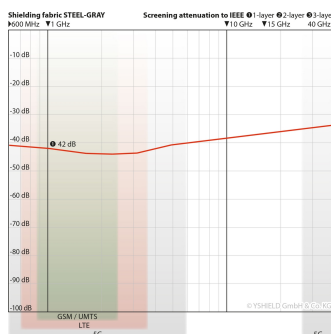

# YSHIELD® TSB | Abschirmender Schlafsack

Schlafsack aus Steel-Gray mit 42 dB. Erdbar. Größe: 90 cm x 220 cm. Perfekt auf Reisen und günstige Alternative zu Baldachinen.

## Eigenschaften

Abschirmender Schlafsack aus **Steel-Gray** zur HF Abschirmung. Dieser Schlafsack ist eine **günstige Alternative zu Baldachinen** und **perfekt auf Reisen**.

Die **Schlafsackhülle ist aus Steel-Gray** genäht. Der seitliche Reißverschluss auf halber Länge ist zur durchgängigen Schirmung versilbert. Eine herausnehmbare **Innenhülle aus Baumwollstoff**, die mit Klettverschluss befestigt ist, sorgt für kratzfreies Schlafen auch ohne Pyjama. Der Kopfbereich kann bei Bedarf mit einer Gummikordel zusammengezogen werden, damit nur noch das Gesicht frei ist. Im Vergleich zu normalen Zelt-Schlafsäcken, ist dieser Abschirmschlafsack für dauerhaften Gebrauch ausgelegt und hat deshalb sehr großzügige Maße. **Unsere Textilprodukte sind Hygieneprodukte, die Sie nur in unbenutztem Zustand retournieren können.**

## Technische Daten

- **Größe: Breite 90 cm, Länge 220 cm**
- **Schirmdämpfung: 42 dB**
- Farbe: Grau
- Rohstoffe: 40 % Baumwolle, 30 % Polyester, 30 % Edelstahl
- Oberflächenleitfähigkeit: 100-800 Ohm / Inch (2,54 cm)