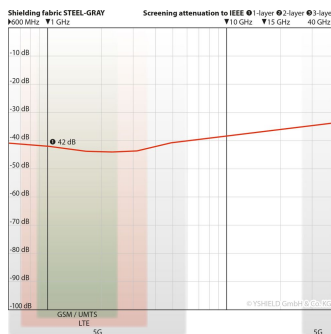

YSHIELD® TDG | Abschirmende Decke

Decke aus Steel-Gray mit 42 dB. Erdbar. Größe: 200 cm x 140 cm.

YSHIELD® TDG

YSHIELD® TDG

YSHIELD® TDG

YSHIELD® GV

Eigenschaften

Abschirmende dünne **Decke aus Steel-Gray** zur HF+NF Abschirmung. Diese Decke ist dazu gedacht, um sich auf der **Couch**, im **Bett**, im **Urlaub**, auf **Dienstreisen** oder beim **Konsole** spielen, einfach und schnell zu schützen.

Steel-Gray ist ein dicht gewebtes **Baumwoll-/Polyester-/Edelstahlgewebe**. Steel-Gray ist wegen der (sehr feinen) Edelstahlfäden nicht so weich auf der Haut, vergleichbar mit einem leicht kratzigen Wollpulli. Auf der Couch mit Kleidung oder im Bett mit einem Pyjama kratzt aber nichts!

Technische Daten

- **Größe: 200 cm x 140 cm**
- **Schirmdämpfung: 42 dB**
- Farbe: Grau
- Rohstoffe: 40 % Baumwolle, 30 % Polyester, 30 % Edelstahl
- Oberflächenleitfähigkeit: 100-800 Ohm / Inch (2,54 cm)